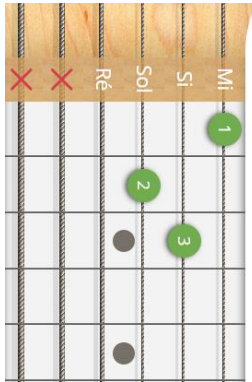

F

Hino CF 2025

Dm